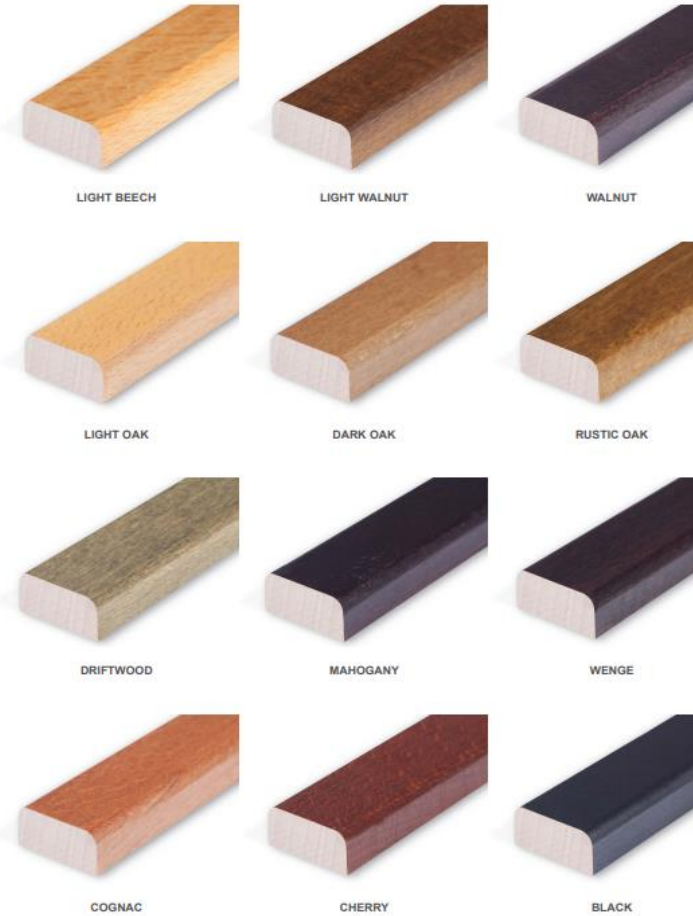

Rimini Side Chair

Specifications

SKU	600-054
Height (mm)	865
Width (mm)	465
Depth (mm)	570
Seat Height (mm)	500
QTY Per Pallet	16
Weight	8.5Kg
MOQ	20
Material	Beechwood

FRAME FINISHES

VENETO FAUX LEATHERS